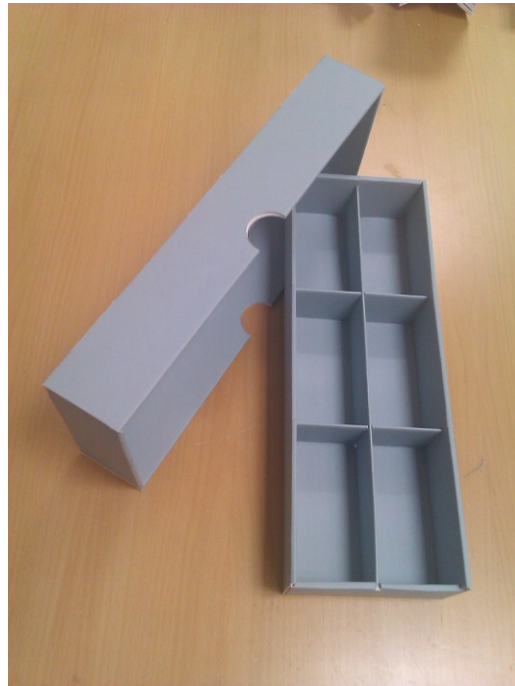

DIA - Stülpboxen

SDBF-KB DIA und **SDBF-6x6 DIA** beide Boxen sind für die stehende Lagerung von gerahmten Dias aus 1.6mm Archivwellkarton gefertigt.

Klappkassette mit 4-facher Ringmechanik
für die Archivierung von gelochten semi-transparenten Papierhüllen
bzw. hochtransparente Secol-Polyesterhüllen AS-System